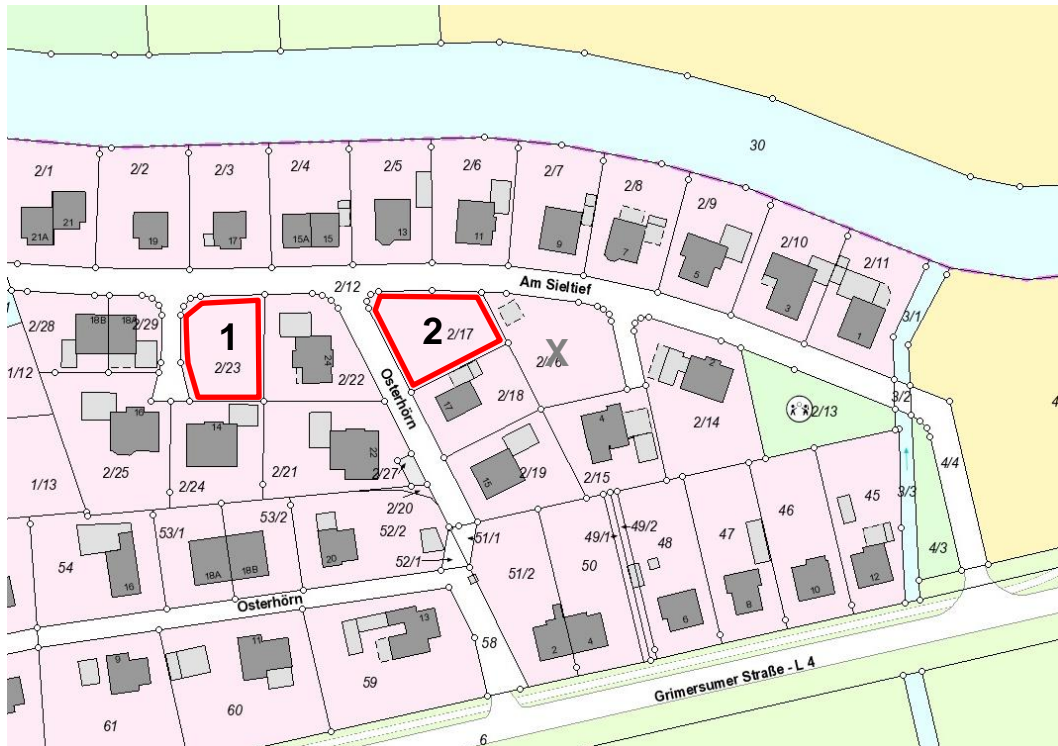

**Gemeindeeigene Baugrundstücke
Eilsium „Am Sieltief, Osterhörn“ BPlan Nr. 0308**

Wer ein gemeindeeigenes Baugrundstück in Eilsium erwerben möchte, muss sein Interesse **schriftlich mit dem Formular „Interessenbekundung“** per E-Mail übersenden an bauamt@krummhoern.de

Gemarkung Eilsium, Flur 15

Nr.	Flurstück	Größe	Preis [68€/m ²]
1	2/23	567m ²	38.556,00
2	2/17	616m ²	41.888,00